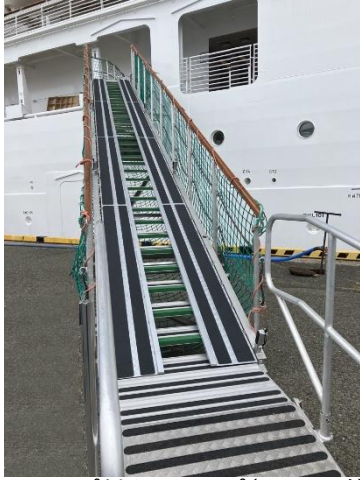

船内での車いすご利用にあたってのお願い

(1) 同伴者の乗船について

原則として、車いすをご利用のお客様 1 名につき、1 名の介助者のご乗船をお願いしております。介助者のお客様には、常に車いすご利用のお客様と行動を共にしていただき、単独での行動はお控えくださいますようお願い申し上げます。

(2) 保管・管理について

安全上の理由から、車いすは客室前の廊下等には置かず、必ずご自身の客室内にて保管・管理をお願いいたします。

(3) タラップを利用しての乗船・下船について

車いすのお客様の乗下船については、乗組員がお手伝いいたします。

通常はスロープ付きタラップをご利用いただきますが、一部の港では潮位や港湾設備の関係上、階段状のタラップを利用させていただく場合がございます。その際、乗組員が乗降のお手伝いをするため、安全上の観点から、乗降時のみ貸出し車いすに乗り換えていただく場合がございます。

[スロープ付きタラップ(イメージ)]